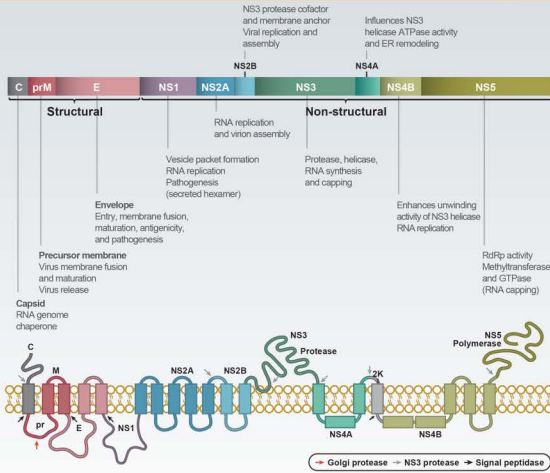

Flaviviruses