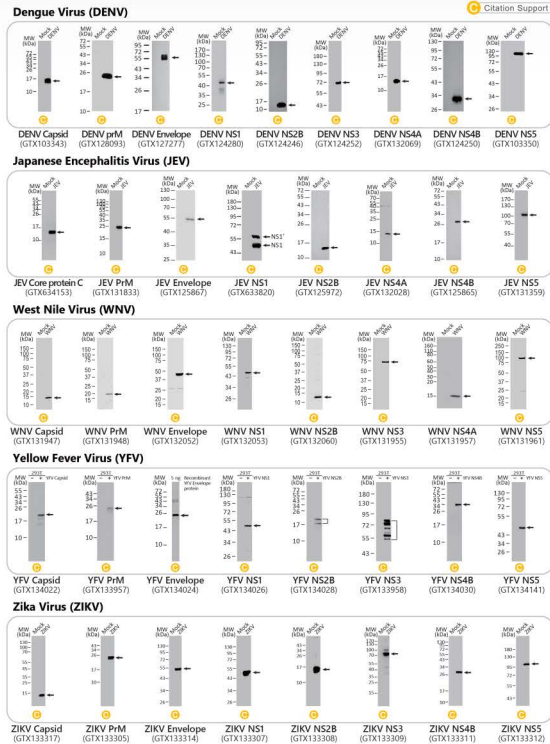

Flaviviruses